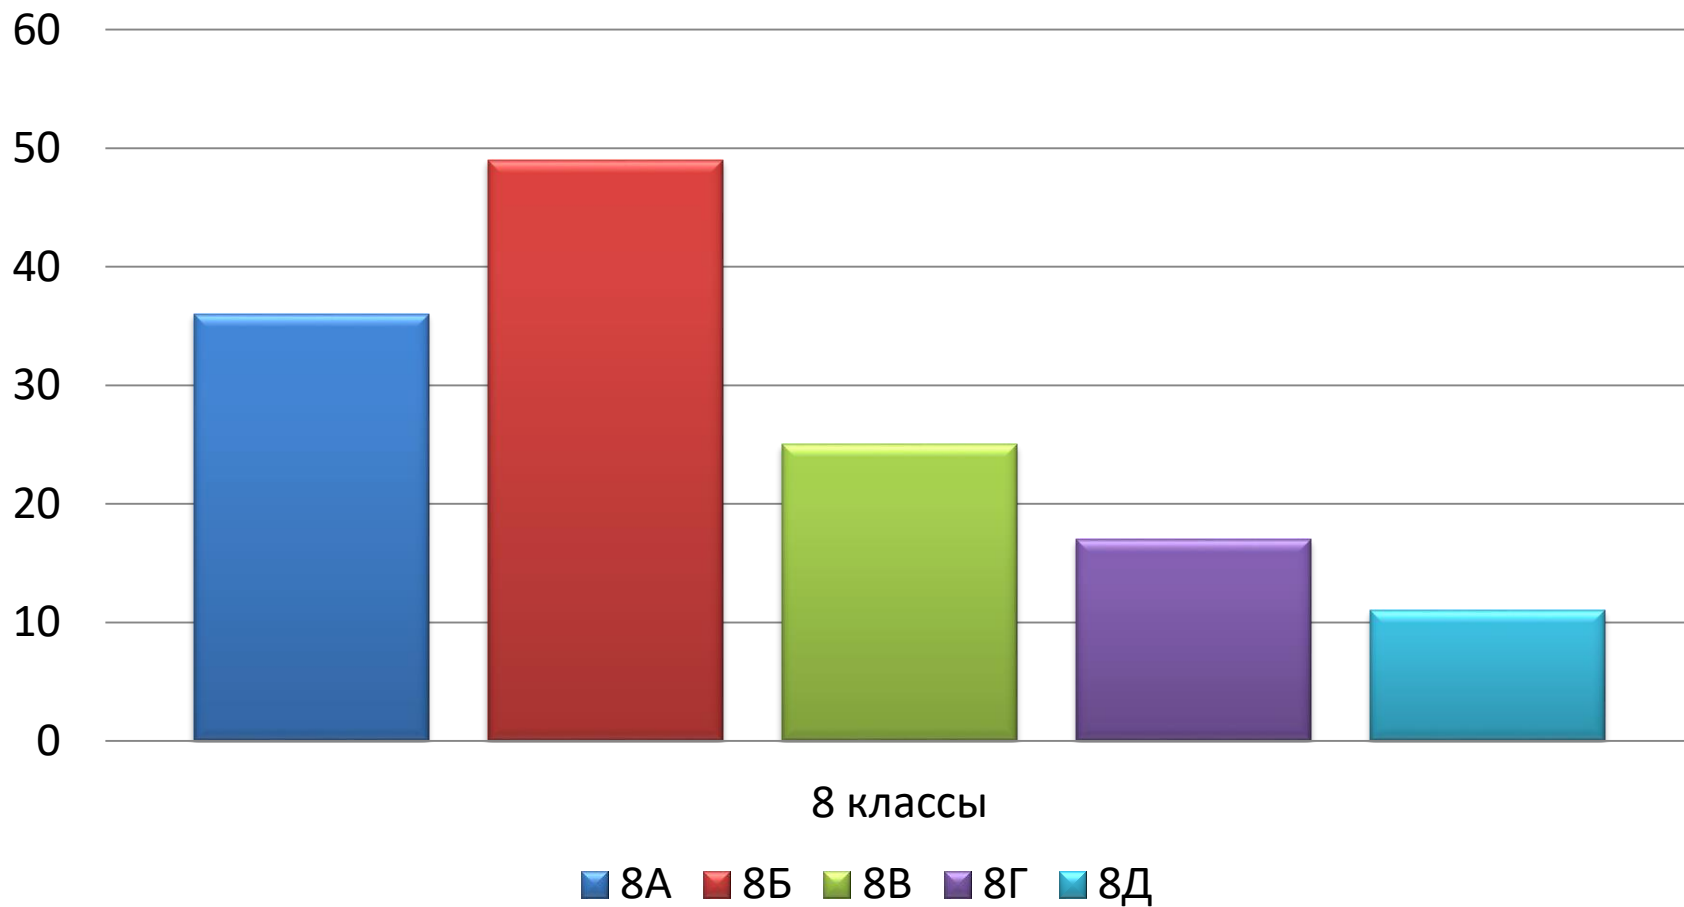

Рейтинг деловой активности 2020-2021 уч. года

Рейтинг деловой активности 2020-2021 уч. года(Береговая)

Рейтинг деловой активности 2020-2021 уч. года

Рейтинг деловой активности 2020-2021 уч. года(Береговая)