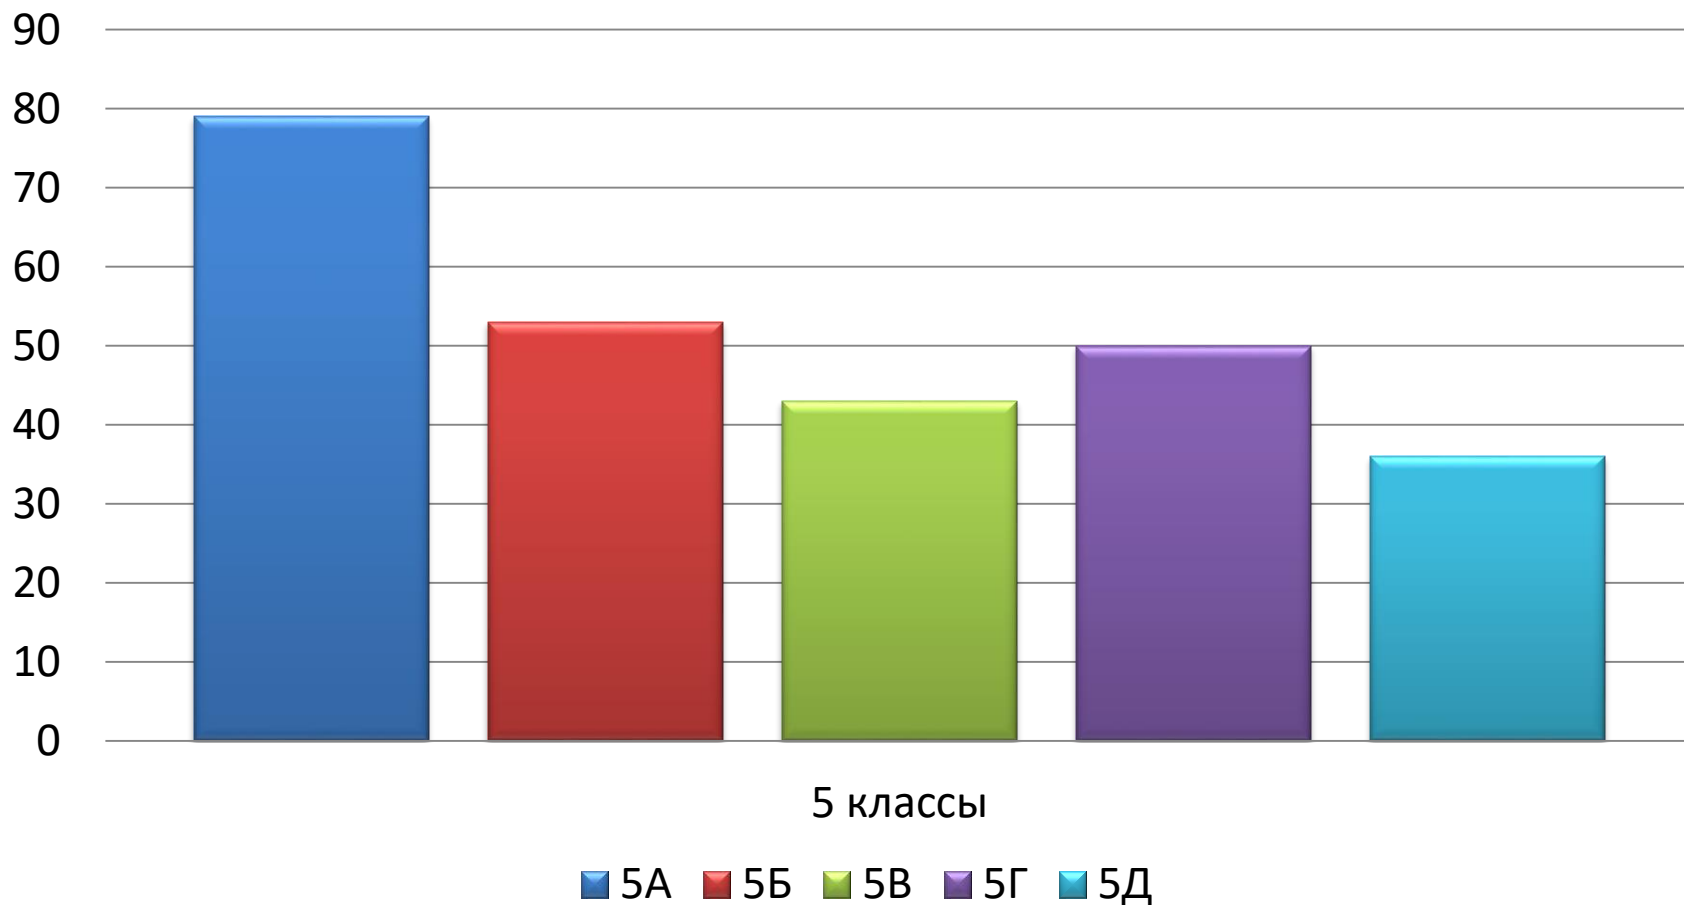

Рейтинг деловой активности 2020-2021 уч. года

Рейтинг деловой активности 2020-2021 уч. года(Береговая)

Рейтинг деловой активности 2020-2021 уч. года

Рейтинг деловой активности 2020-2021 уч. года(Береговая)