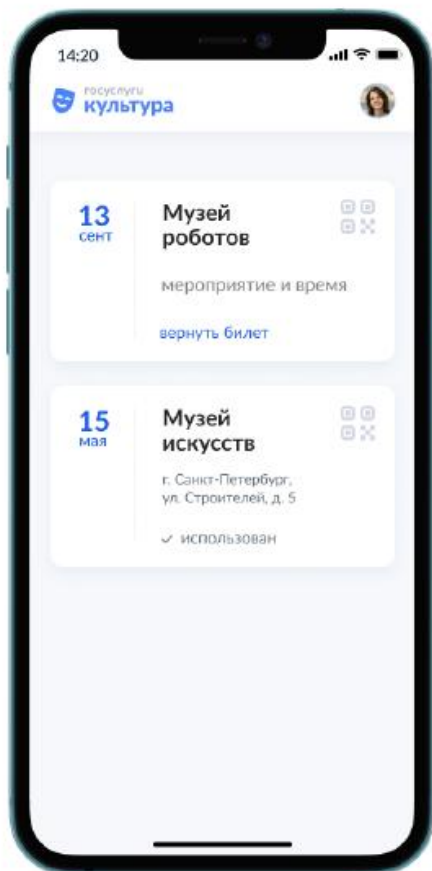

Именной билет

Важно!

Именные билеты

Запрет передачи третьим лицам

Контроль – на организациях культуры